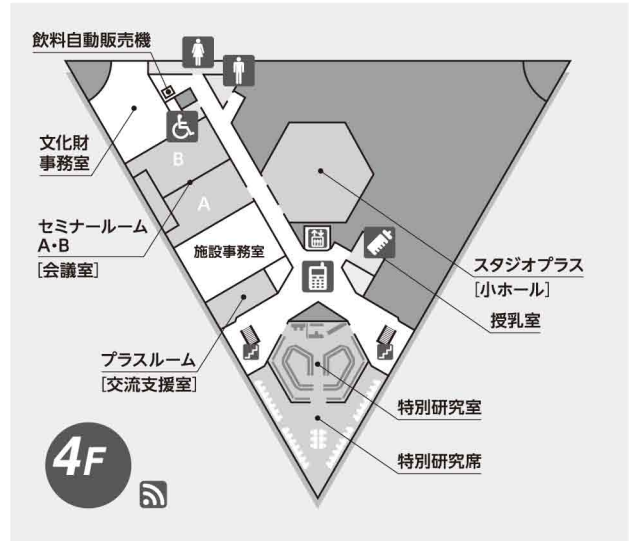

# I 施設の概要

所在地 千代田区日比谷公園1-4  
 電話 03-3502-3340  
 建築構造 鉄筋コンクリート造り  
 地上4階 地下1階(図書フロアは2階、3階)  
 床面積 9,665.09㎡  
 閲覧席数 閲覧席320席

- |          |                 |       |
|----------|-----------------|-------|
| 男子トイレ    | 受付・コンシェルジュカウンター | ショップ  |
| 女子トイレ    | エレベーター          | カフェ   |
| 誰でもトイレ   | 階段              | レストラン |
| 車椅子用リフト  | ブックポスト          | 喫煙室   |
| 無線LAN    | 自動貸出機           | 授乳室   |
| 通話可能スペース | 返却ボックス          | 拡大読書機 |