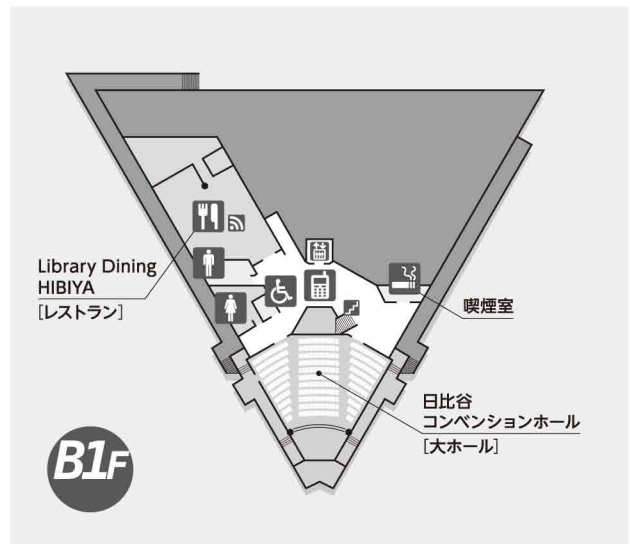

# I 施設の概要

所在地 千代田区日比谷公園1-4  
 電話 03-3502-3340  
 建築構造 鉄筋コンクリート造り  
 地上4階 地下1階(図書フロアは2階、3階)  
 床面積 9,665.09㎡  
 閲覧席数 閲覧席320席

- |          |                 |       |
|----------|-----------------|-------|
| 男子トイレ    | 受付・コンシェルジュカウンター | ショップ  |
| 女子トイレ    | エレベーター          | カフェ   |
| 誰でもトイレ   | 階段              | レストラン |
| 車椅子用リフト  | ブックポスト          | 喫煙室   |
| 無線LAN    | 自動貸出機           | 授乳室   |
| 通話可能スペース | 返却ボックス          | 拡大読書機 |