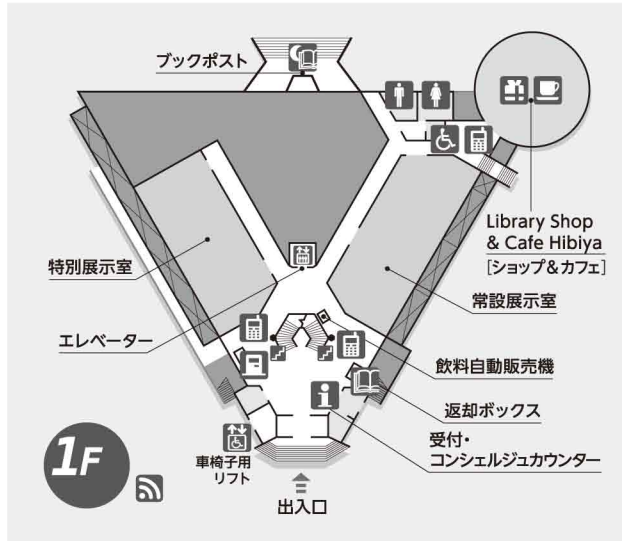

# I 施設の概要

所在地 千代田区日比谷公園1-4  
 電話 03-3502-3340  
 建築構造 鉄筋コンクリート造り  
 地上4階 地下1階(図書フロアは2階、3階)  
 床面積 9,665.09㎡  
 閲覧席数 閲覧席320席

- |          |                 |       |
|----------|-----------------|-------|
| 男子トイレ    | 受付・コンシェルジュカウンター | ショップ  |
| 女子トイレ    | エレベーター          | カフェ   |
| 誰でもトイレ   | 階段              | レストラン |
| 車椅子用リフト  | ブックポスト          | 喫煙室   |
| 無線LAN    | 自動貸出機           | 授乳室   |
| 通話可能スペース | 返却ボックス          | 拡大読書機 |