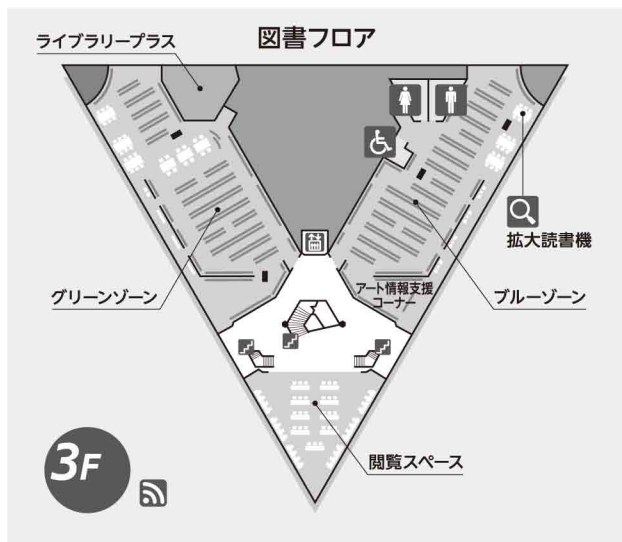

# I 施設の概要

所在地 千代田区日比谷公園1-4  
 電話 03-3502-3340  
 建築構造 鉄筋コンクリート造り  
 地上4階 地下1階(図書フロアは2階、3階)  
 床面積 9,665.09㎡  
 閲覧席数 閲覧席320席

- |          |                 |       |
|----------|-----------------|-------|
| 男子トイレ    | 受付・コンシェルジュカウンター | ショップ  |
| 女子トイレ    | エレベーター          | カフェ   |
| 誰でもトイレ   | 階段              | レストラン |
| 車椅子用リフト  | ブックポスト          | 喫煙室   |
| 無線LAN    | 自動貸出機           | 授乳室   |
| 通話可能スペース | 返却ボックス          | 拡大読書機 |