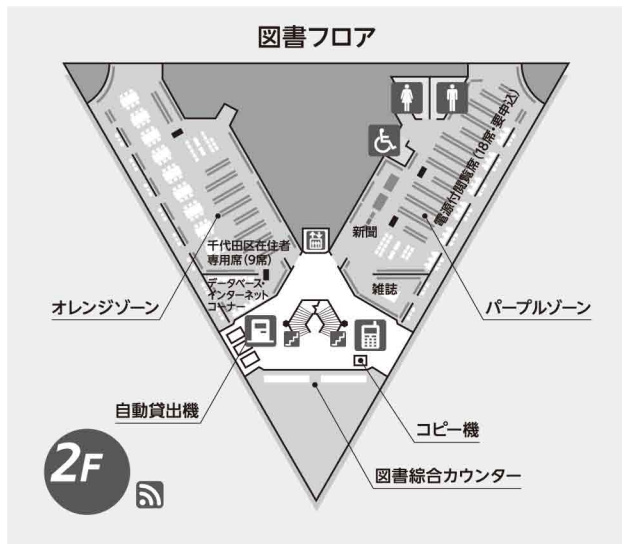

# I 施設の概要

所在地 千代田区日比谷公園1-4  
 電話 03-3502-3340  
 建築構造 鉄筋コンクリート造り  
 地上4階 地下1階(図書フロアは2階、3階)  
 床面積 9,665.09㎡  
 閲覧席数 閲覧席320席

- |          |                 |       |
|----------|-----------------|-------|
| 男子トイレ    | 受付・コンシェルジュカウンター | ショップ  |
| 女子トイレ    | エレベーター          | カフェ   |
| 誰でもトイレ   | 階段              | レストラン |
| 車椅子用リフト  | ブックポスト          | 喫煙室   |
| 無線LAN    | 自動貸出機           | 授乳室   |
| 通話可能スペース | 返却ボックス          | 拡大読書機 |